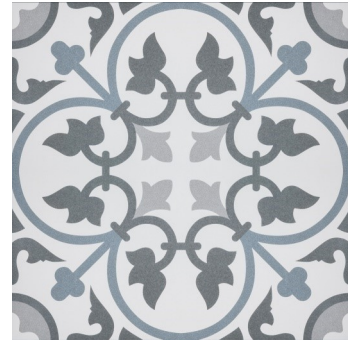

Elysee/Sorbonne

Elysee 59,3x59,3x1

Nour Noir
RE5907 • T149

Pedro Gris
RE5909 • T149

Sorbonne 59,3x59,3x1

Melanie
RS5968 • T149

Mias Noir
RS5969 • T149

Colette
RS5965 • T149